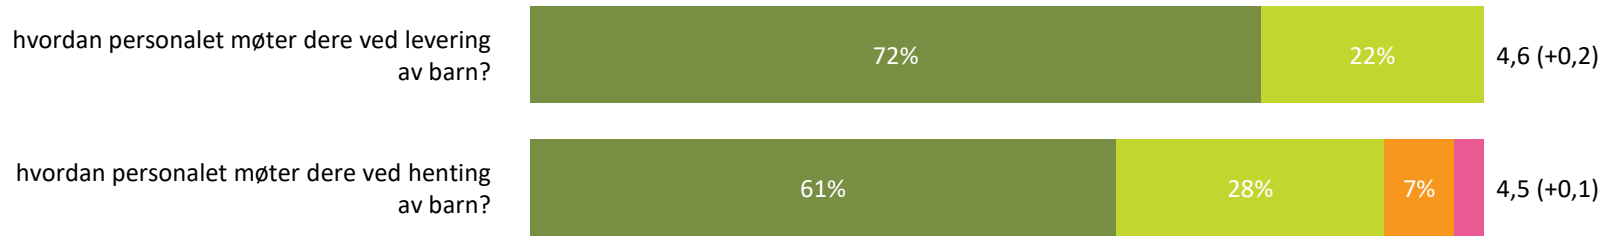

Henting og levering

Hvor fornøyd eller misfornøyd er du med:

Snitt

Henting og levering totalt:

4,6 (+0,2)

■ Svært fornøyd ■ Ganske fornøyd ■ Verken fornøyd eller misfornøyd ■ Ganske misfornøyd ■ Svært misfornøyd ■ Vet ikke