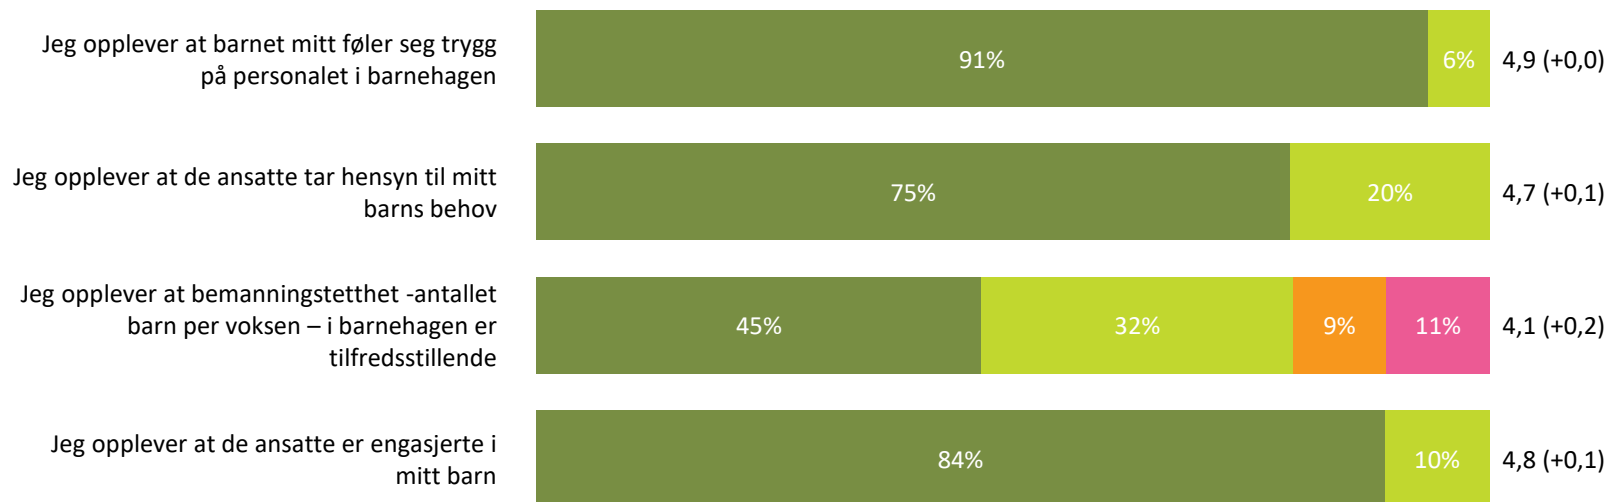

Relasjon mellom barn og voksen

Hvor enig eller uenig er du i følgende utsagn:

Snitt

Relasjon mellom barn og voksen totalt:

4,6 (+0,1)

■ Helt enig ■ Delvis enig ■ Verken enig eller uenig ■ Delvis uenig ■ Helt uenig ■ Vet ikke