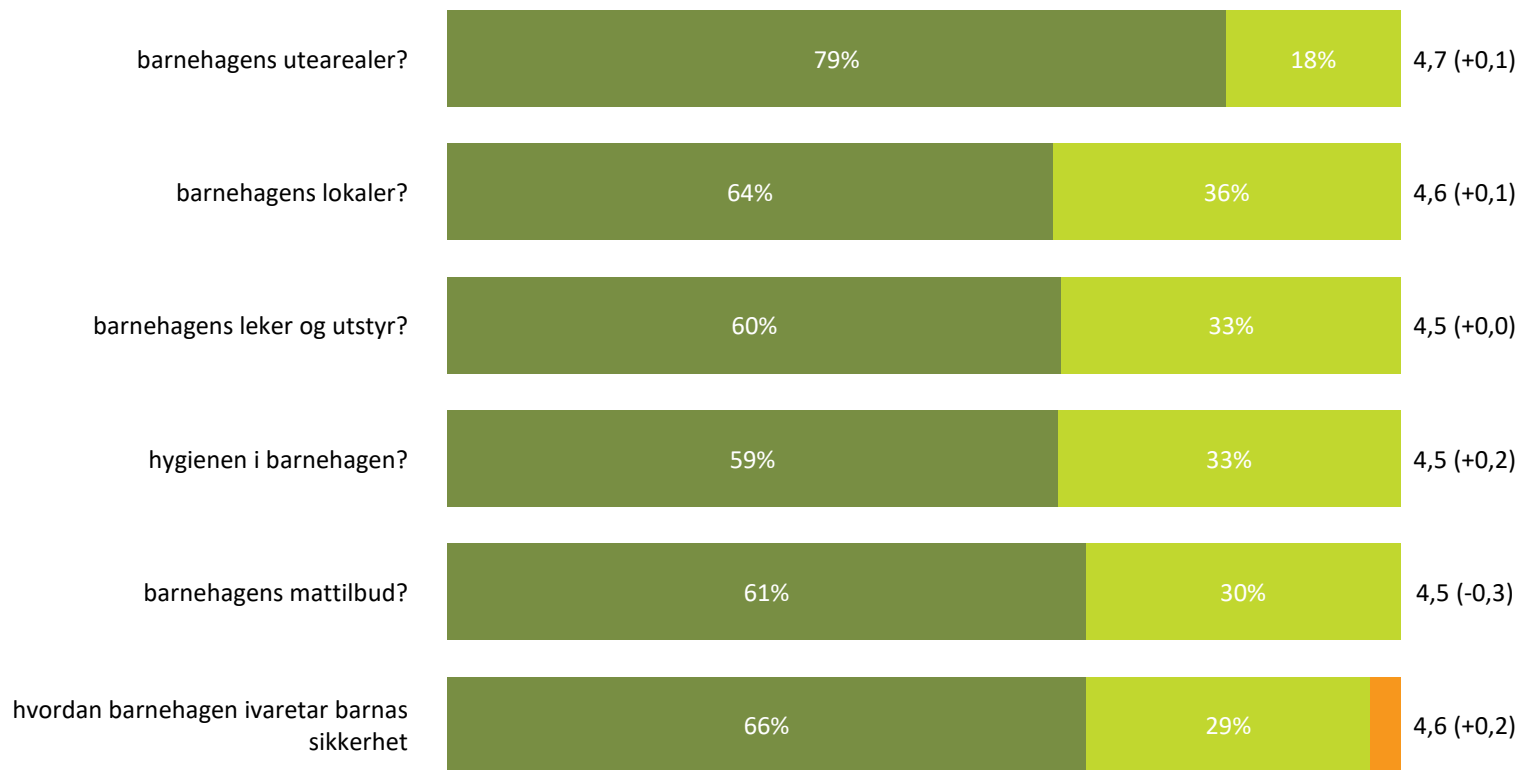

Ute- og innemiljø

Hvor fornøyd eller misfornøyd er du med:

Snitt

Ute- og innemiljø totalt:

4,6 (+0,1)

■ Svært fornøyd ■ Ganske fornøyd ■ Verken fornøyd eller misfornøyd ■ Ganske misfornøyd ■ Svært misfornøyd ■ Vet ikke