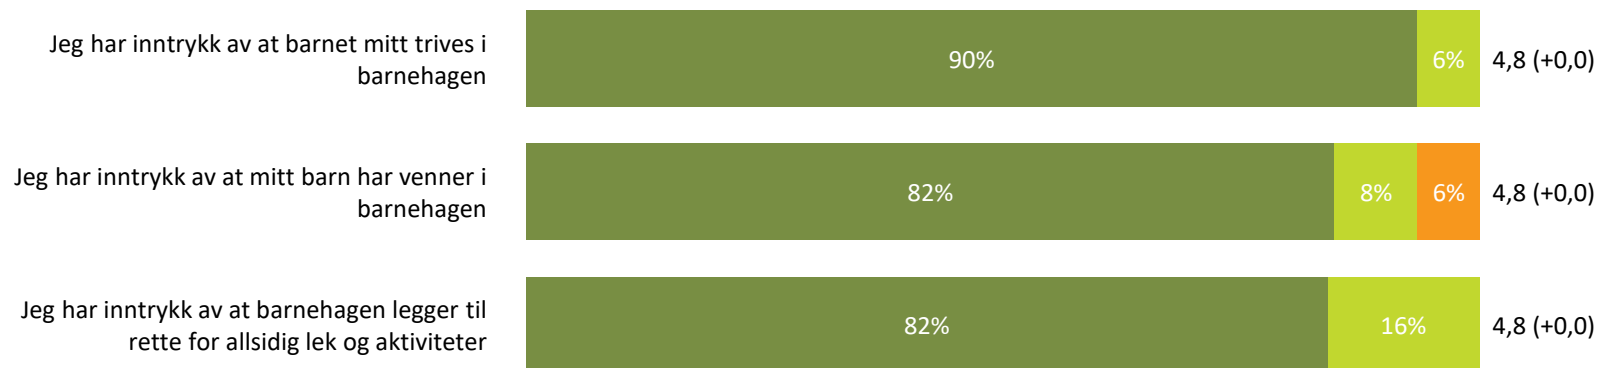

Barnets trivsel

Hvor enig eller uenig er du i følgende utsagn:

Snitt

Barnets trivsel totalt:

4,8 (+0,0)

■ Helt enig ■ Delvis enig ■ Verken enig eller uenig ■ Delvis uenig ■ Helt uenig ■ Vet ikke