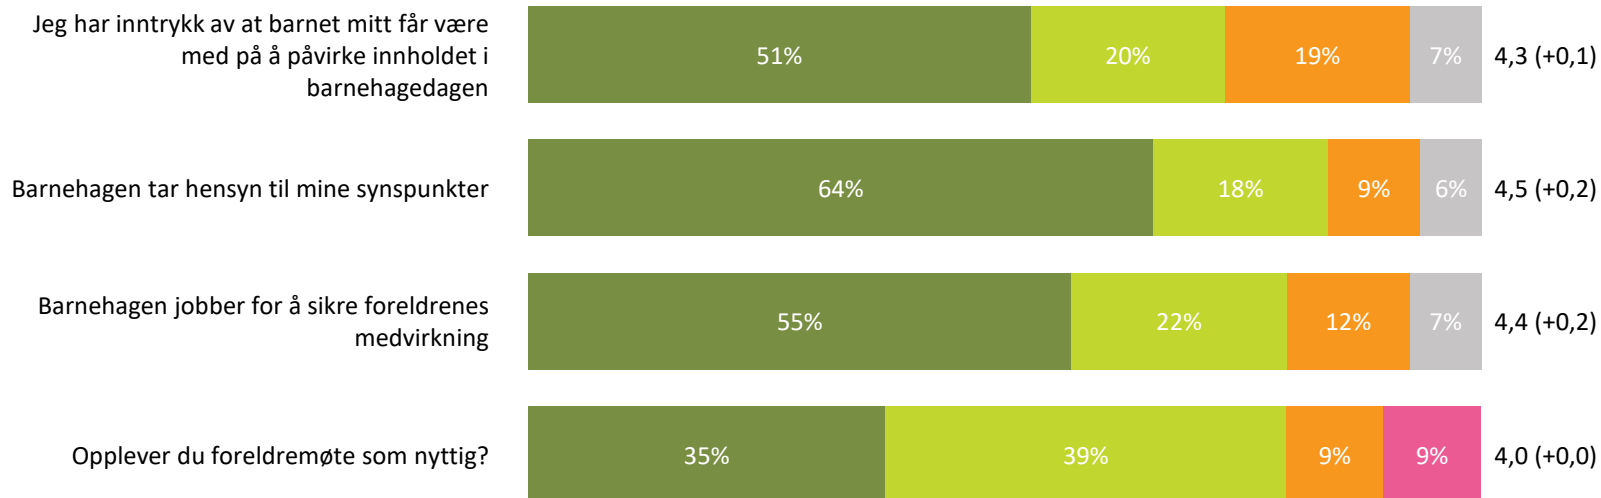

4,7 (+0,0)

■ Helt enig ■ Delvis enig ■ Verken enig eller uenig ■ Delvis uenig ■ Helt uenig ■ Vet ikke

Medvirkning

Hvor enig eller uenig er du i følgende utsagn:

Snitt

Medvirkning totalt:

4,3 (+0,1)

■ Helt enig ■ Delvis enig ■ Verken enig eller uenig ■ Delvis uenig ■ Helt uenig ■ Vet ikke