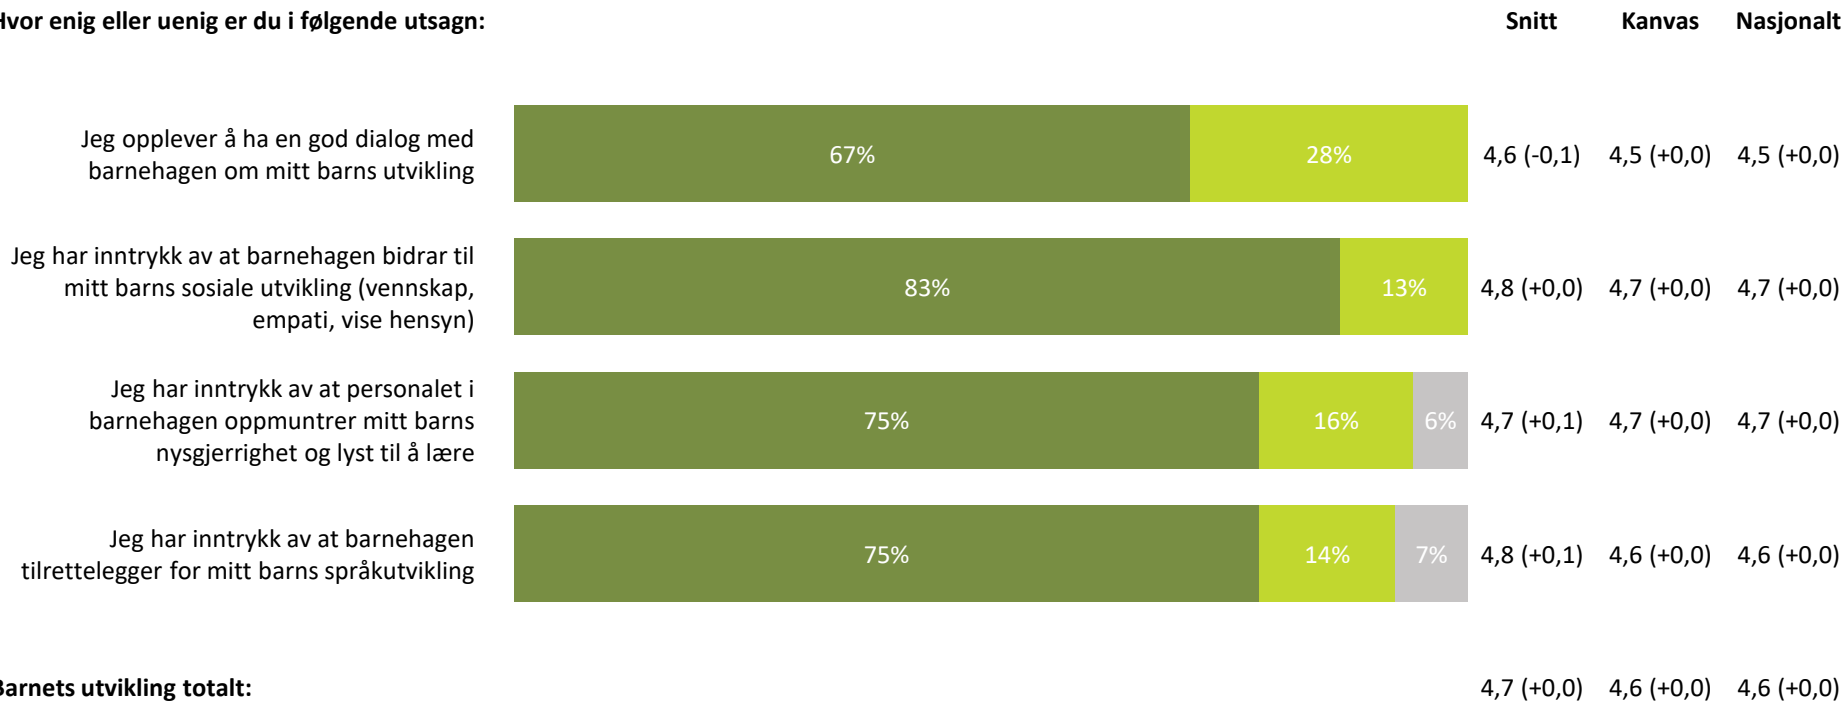

Barnehagen er flinke til å informere om eventuelle endringer i personalgruppen

4,1 (-0,2) 4,3 (+0,0) 4,1 (+0,0)

Informasjon totalt:

4,4 (-0,1) 4,3 (+0,0) 4,3 (+0,1)

■ Helt enig ■ Delvis enig ■ Verken enig eller uenig ■ Delvis uenig ■ Helt uenig ■ Vet ikke

Barnets utvikling

Hvor enig eller uenig er du i følgende utsagn:

 Helt enig  Delvis enig  Verken enig eller uenig  Delvis uenig  Helt uenig  Vet ikke

Medvirkning

Hvor enig eller uenig er du i følgende utsagn: