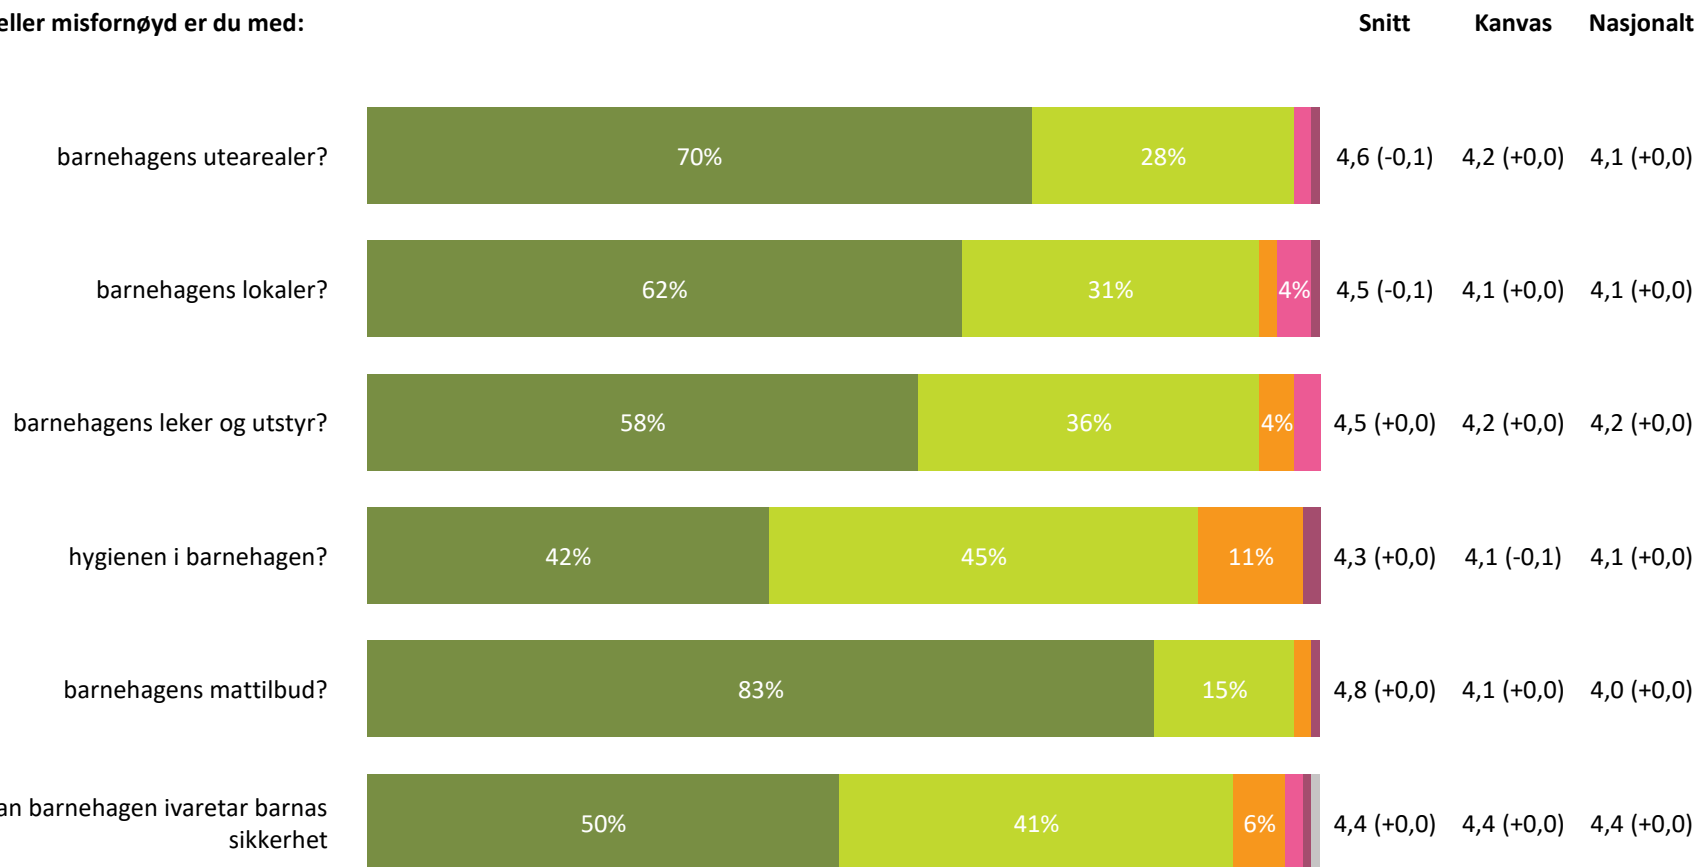

Ute- og innemiljø

Hvor fornøyd eller misfornøyd er du med:

Ute- og innemiljø totalt:

4,5 (-0,1) 4,2 (+0,0) 4,1 (+0,0)

■ Svært fornøyd ■ Ganske fornøyd ■ Verken fornøyd eller misfornøyd ■ Ganske misfornøyd ■ Svært misfornøyd ■ Vet ikke