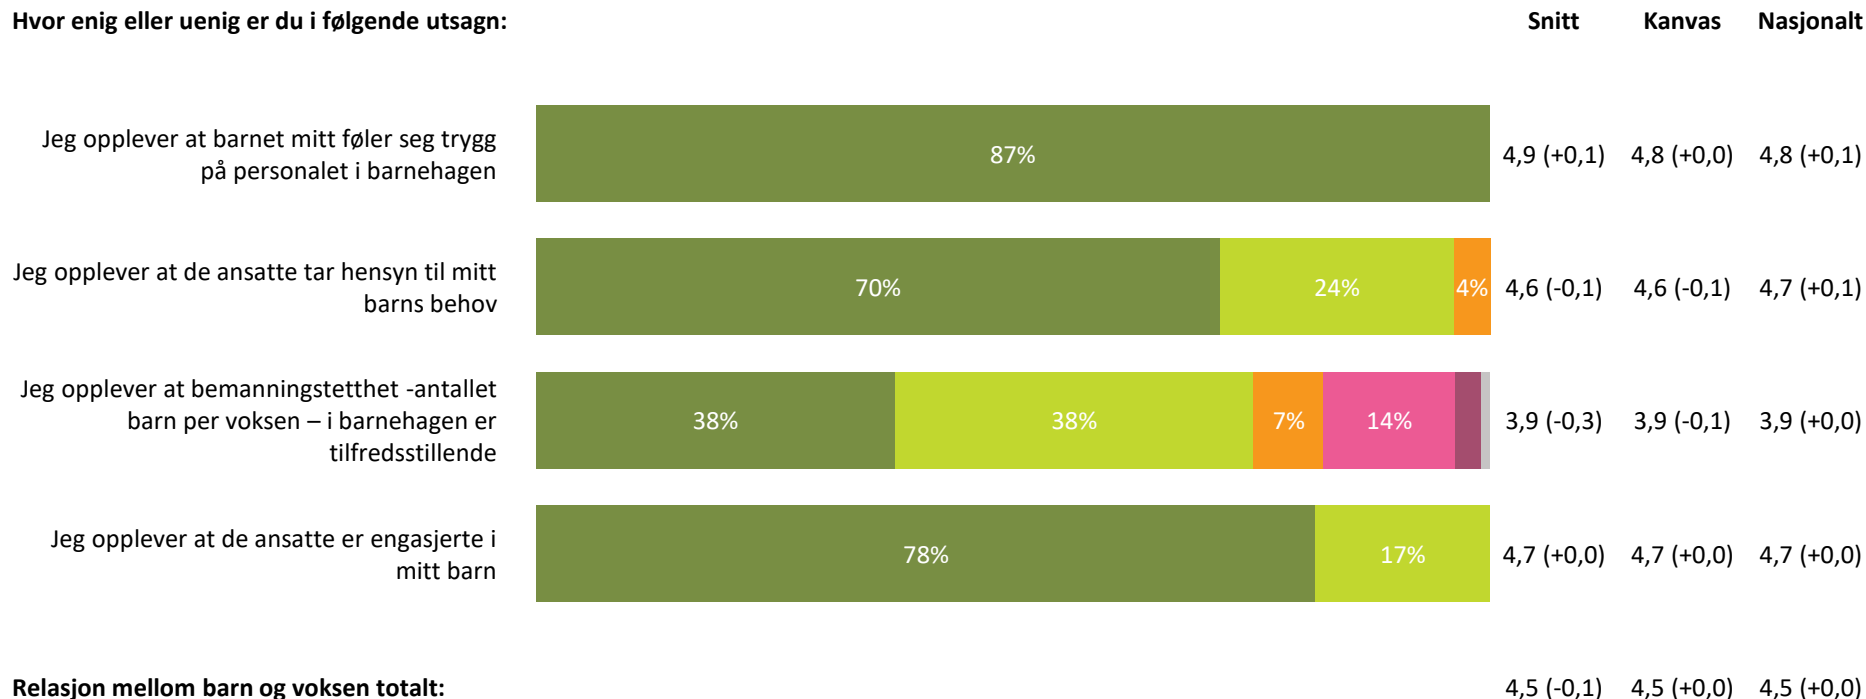

Relasjon mellom barn og voksen

Hvor enig eller uenig er du i følgende utsagn:

■ Helt enig ■ Delvis enig ■ Verken enig eller uenig ■ Delvis uenig ■ Helt uenig ■ Vet ikke