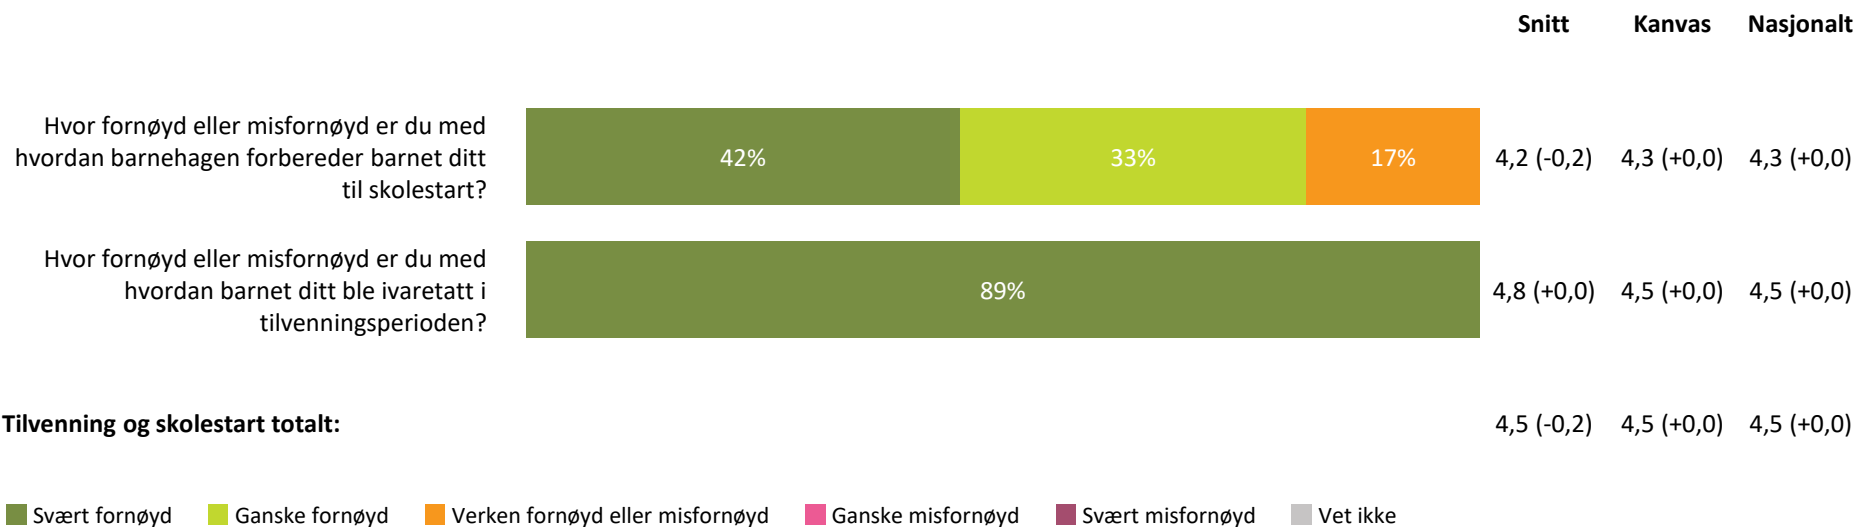

Tilvenning og skolestart